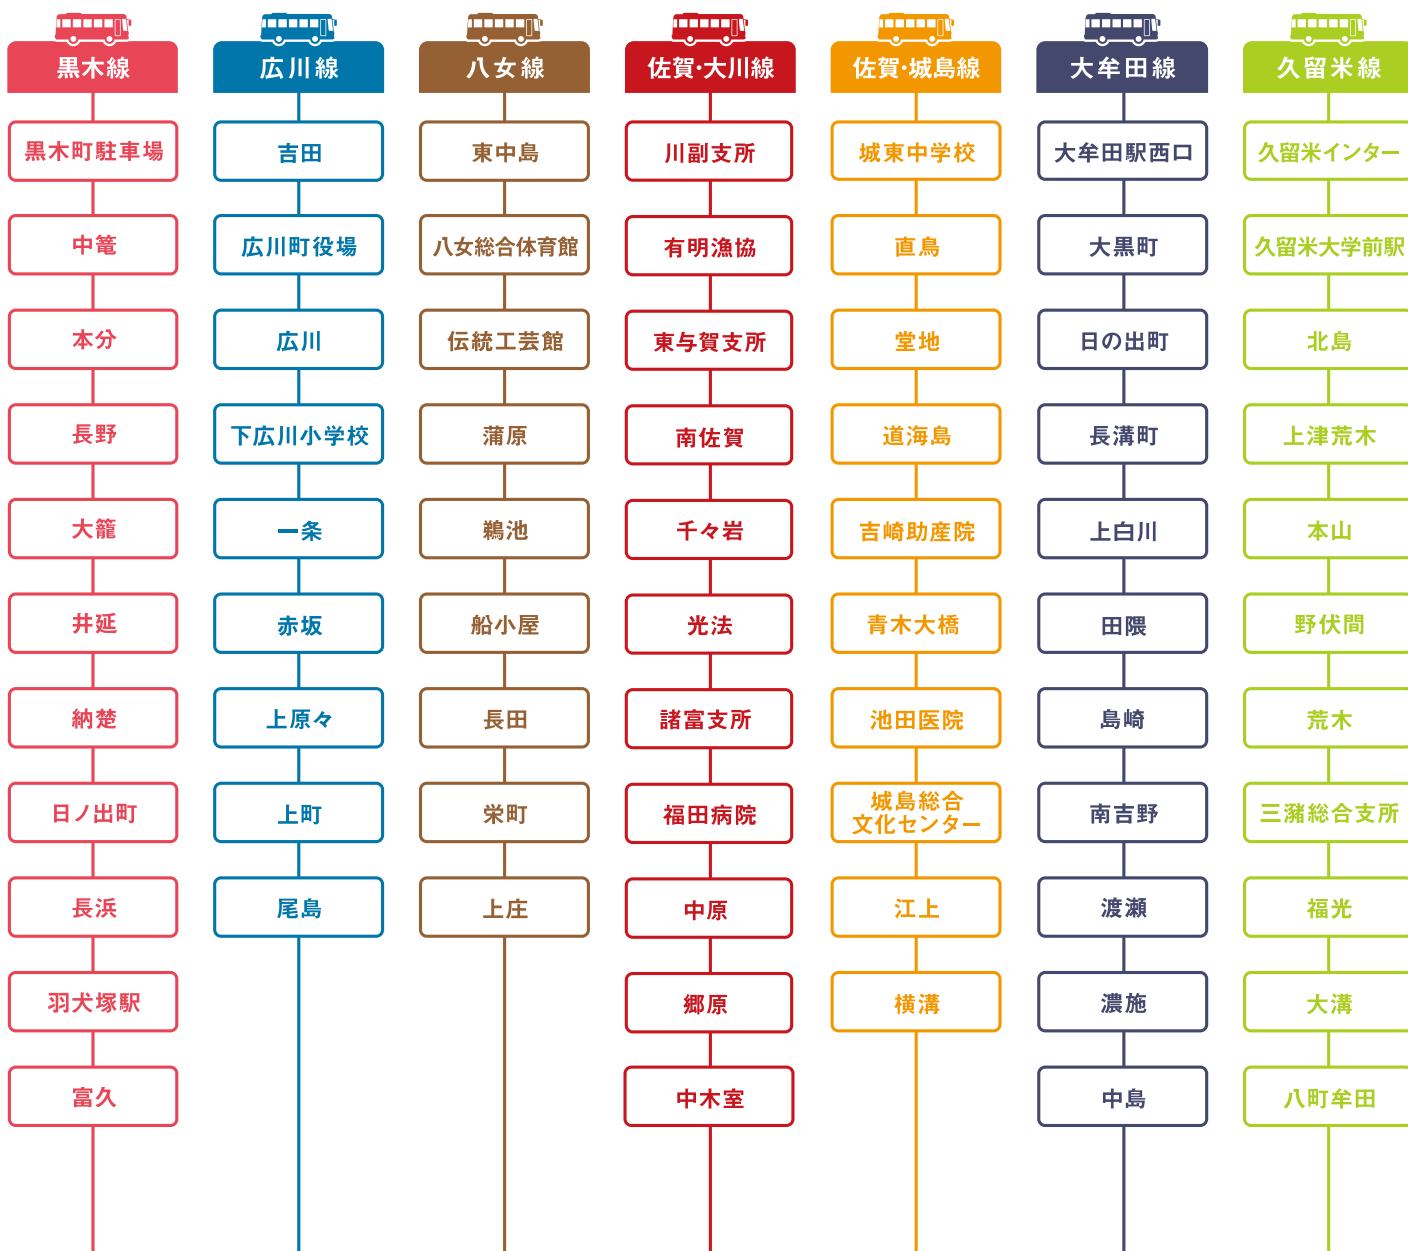

# SCHOOL BUS

## スクールバス 停留所

様々なエリアに対応したスクールバスをご用意。細やかな送迎ルートでスムーズな通学をサポートします。

杉森高等学校

※令和5(2023)年度の路線です。令和6(2024)年度は利用生徒数によって路線・停留所が変更になる場合があります。